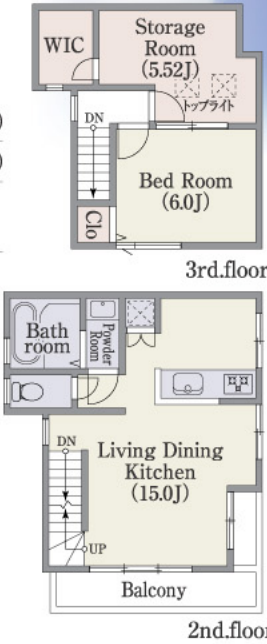

光と風を愉しむ日当たり良好な閑静な住宅地

D号棟
□土地面積□58.82㎡ (17.79坪)
□建物面積□85.83㎡ (25.96坪)
□販売価格□4,280万円(税込)

販売価格 3,880万円(税込)・4,280万円(税込)

カーナビをご利用の方は下記住所をご入力ください
「板橋区前野町2-29」